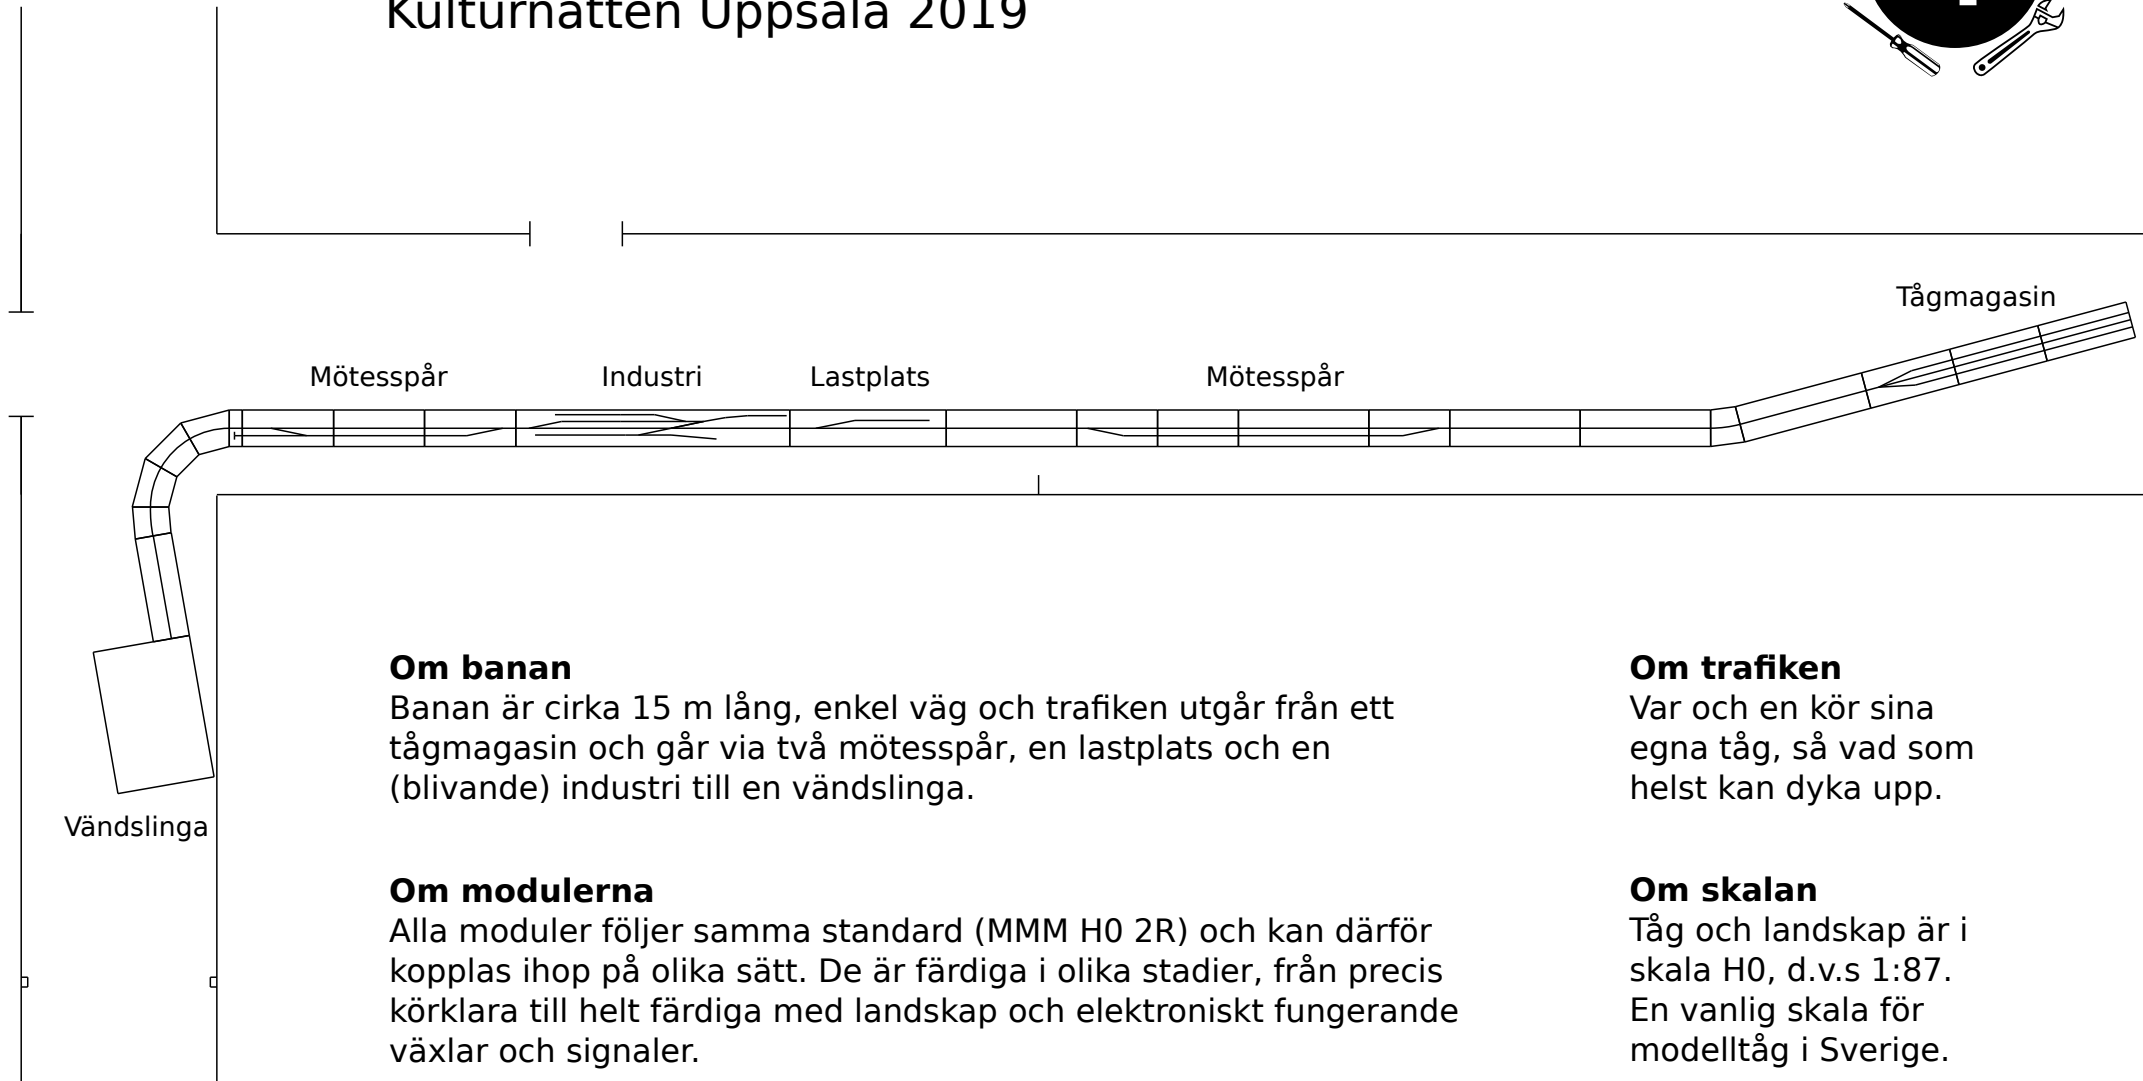

Modulbana

Kulturnatten Uppsala 2019

Om banan

Banan är cirka 15 m lång, enkel väg och trafiken utgår från ett tågmagasin och går via två mötesspår, en lastplats och en (blivande) industri till en vändslinga.

Om modulerna

Alla moduler följer samma standard (MMM H0 2R) och kan därför kopplas ihop på olika sätt. De är färdiga i olika stadier, från precis körklara till helt färdiga med landskap och elektroniskt fungerande växlar och signaler.

Om trafiken

Var och en kör sina egna tåg, så vad som helst kan dyka upp.

Om skalan

Tåg och landskap är i skala H0, d.v.s 1:87. En vanlig skala för modelltåg i Sverige.